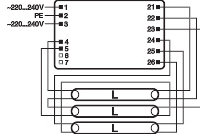

Technische Daten Osram QT-FIT8 3X18.4X18

[Produkt ansehen](#)

Product Details

Originalverpackung 20

Technische Daten

Artikelnummer	202971
EAN	4008321294302
Marke	Osram
Herstellername	QT-FIT8 3X18,4X18/220-240 UNV1