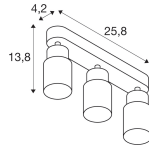

Technische Daten SLV Puri 2.0
Aluminium Spot Schwarz | Geeignet
für 3x GU10

[Produkt ansehen](#)

Technische Daten

Artikelnummer	260588
EAN	4024163294058
Marke	SLV
Herstellername	PURI 2.0 Tube, wand- en plafondopbouwarmatuur, long, 3x max. 6W GU10,
Beleuchtungsdirekt All-in Garantie	5 Jahre
Durchschnittliche Lebensdauer (Stunden)	0

Informationen zur Leuchte

IP-Schutzklasse IP20 - nahezu staubdicht

Prallschutz IK02 - 0.20 Joule

Betriebstemperatur -20°C bis +45°C

Sockelfarbe Schwarz

Gehäuse Aluminium

Produktserie PURI 2.0

Maße

Länge (mm) 258

Breite (mm) 55

Höhe (mm) 138

Sensorinformationen

Sensortyp Kein Sensor

Warum BeleuchtungDirekt?

 persönliche **Beratung**  **individuelle Angebote**

 bis zu **7 Jahre Garantie**  **einfache Retour**