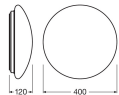

[Produkt ansehen](#)

Technische Daten

Artikelnummer	223793
EAN	4058075000827
Marke	Ledvance
Herstellername	Surface-C LED 400 24W/3000K IP44 Sensor LEDVANCE
Durchschnittliche Lebensdauer (Stunden)	30000

Technische Informationen

Technologie	LED Integriert
Lampen Spannung (V)	220-240
Dimmbar	Nicht dimmbar
Farbcode	830 Warmweiß
Lichtfarbe (Kelvin)	3000 Warmweiß
Farbwiedergabestufe (Ra)	80-89 - Gute Farbwiedergabe
Helle Farbe	Weiß
Farbsteuerung	Einzelfarbe
Lumen Watt Verhältnis (Lm/W)	80
Leistungsfaktor	>0.90
Produkttyp	LED Bulkhead

Informationen zur Leuchte