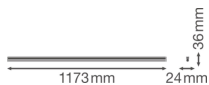

Technische Daten Ledvance LED Deckenleuchte Linear Kompakt High Output 20W 2000lm - 840 Kaltweiß | 120cm

[Produkt ansehen](#)

Technische Daten

| | |
|---|---------------------------|
| Artikelnummer | 234122 |
| EAN | 4058075106338 |
| Marke | Ledvance |
| Herstellername | LN COMP HO 1200 20W/4000K |
| Beleuchtungdirekt All-in Garantie | 5 Jahre |
| Durchschnittliche Lebensdauer (Stunden) | 50000 |

Technische Informationen

| | |
|------------------------------|-----------------------------|
| Technologie | LED Integriert |
| Lampen Spannung (V) | 220-240 |
| Dimmbar | Nicht dimmbar |
| Helle Farbe | Weiß |
| Farbcode | 840 Kaltweiß |
| Lichtfarbe (Kelvin) | 4000 Kaltweiß |
| Farbwiedergabestufe (Ra) | 80-89 - Gute Farbwiedergabe |
| Farbsteuerung | Einzelfarbe |
| Lumen Watt Verhältnis (Lm/W) | 100 |
| Leistungsfaktor | >0.50 |
| Inkl. Leuchtmittel | Ja |
| Draußen nutzbar | Nein |
| Länge | 120cm |
| Produkttyp | LED Wannenleuchten |

Maße

| | |
|-------------|------|
| Länge (mm) | 1173 |
| Breite (mm) | 24 |
| Höhe (mm) | 36 |

Sensorinformationen

| | |
|-----------|-------------|
| Sensortyp | Kein Sensor |
|-----------|-------------|