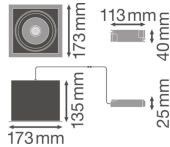

Technische Daten Ledvance LED-Spot  
 Quadrat Multi schwenkbar Schwarz-  
 Weiß 30W 2700lm 38D - 840 Kaltweiß |  
 Ausschnitt 164mm

[Produkt ansehen](#)

## Technische Informationen

Technologie	LED Integriert
Lampen Spannung (V)	220-240
Dimmbar	Nicht dimmbar
Farbcode	840 Kaltweiß
Lichtfarbe (Kelvin)	4000 Kaltweiß
Farbwiedergabestufe (Ra)	80-89 - Gute Farbwiedergabe
Helle Farbe	Weiß
Farbsteuerung	Einzelfarbe
Lumen Watt Verhältnis (Lm/W)	90
Abstrahlwinkel (Grad)	38
Produkttyp	LED Strahler

## Informationen zur Leuchte

Inkl. Leuchtmittel	Ja
Befestigung	Einbau
Ausgeschnitten (mm)	164x164
Installationstiefe(mm)	250
IP-Schutzklasse	IP20 - nahezu staubdicht
Prallschutz	IK03 - 0.35 Joule
Betriebstemperatur	-10°C bis +40°C
Gehäuse	Aluminium
Sockelfarbe	Weiß
Notfallbeleuchtung	Keine Notbeleuchtung
Leistungsfaktor	>0.90
Schwenkbar	Ja
Produktserie	SPOT MULTI

## Maße

Länge (mm)	173
Breite (mm)	173
Höhe (mm)	135
Durchmesser (mm)	173