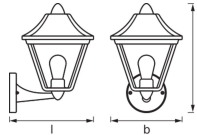

[Produkt ansehen](#)

Technische Daten

Artikelnummer	243546
EAN	4058075206229
Marke	Ledvance
Herstellername	ENDURA CLASSIC TRAD UP ALU E27GD LEDV
Beleuchtungdirekt All-in Garantie	5 Jahre

Technische Informationen

Sockel	E27
Technologie	Leuchte ohne Leuchtmittel
Lampen Spannung (V)	220-240
Dimmbar	Nicht dimmbar
Passend zum	E27
Inkl. Leuchtmittel	Nein
Schwenkbar	Nein
Befestigung	Wandmontage
Notfallbeleuchtung	Keine Notbeleuchtung
Produkttyp	Dekorative Leuchte ohne Lampe

Informationen zur Leuchte

IP-Schutzklasse	IP44 - spritzwassergeschützt