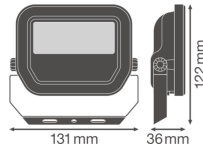

Technische Daten Ledvance LED-Scheinwerfer GEN 3 Weiß 10W 1100lm 100D - 830 Warmweiß | IP65 - Symmetrisch

[Produkt ansehen](#)

Technische Daten

Artikelnummer	239561
EAN	4058075420861
Marke	Ledvance
Herstellername	FL PFM 10W/3000K SYM 100 WT
Beleuchtungsdirekt All-in Garantie	5 Jahre
Durchschnittliche Lebensdauer (Stunden)	70000

Technische Informationen

Technologie	LED Integriert
Lampen Spannung (V)	220-240
Dimmbar	Nicht dimmbar
Farbcode	830 Warmweiß
Lichtfarbe (Kelvin)	3000 Warmweiß
Farbwiedergabestufe (Ra)	80-89 - Gute Farbwiedergabe
Helle Farbe	Weiß
Farbsteuerung	Einzelfarbe
Lumen Watt Verhältnis (Lm/W)	110
Abstrahlwinkel (Grad)	100
Leistungsfaktor	>0.90
Produkttyp	LED Flutlichter

Informationen zur Leuchte

Befestigung	Oberflächenmontage
Leuchtenverbindung	Kabel, 3-polig
Optikabdeckung	Glas
Lichtverteilung	Symmetrisch
IP-Schutzklasse	IP65 - staub- und wasserdicht
Prallschutz	IK07 - 2 Joule
Betriebstemperatur	-30°C bis +50°C
Sockelfarbe	Weiß
Gehäuse	Aluminium
Farbe des Gehäuses	Weiß
Produktserie	Performance

Maße

Länge (mm)	122
Breite (mm)	131
Höhe (mm)	36

Sensorinformationen

Sensortyp	Kein Sensor
-----------	-------------

Warum BeleuchtungDirekt?

-  persönliche **Beratung**
-  **individuelle** Angebote
-  bis zu **7 Jahre Garantie**
-  **einfache** Retour