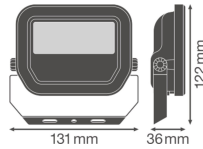

Technische Daten Ledvance LED-Scheinwerfer GEN 3 Schwarz 10W 1200lm 100D - 840 Kaltweiß | IP65 - Symmetrisch

[Produkt ansehen](#)

Technische Daten

Artikelnummer	239587
EAN	4058075420885
Marke	Ledvance
Herstellername	FL PFM 10W/4000K SYM 100 BK
Beleuchtungsdirekt All-in Garantie	5 Jahre
Durchschnittliche Lebensdauer (Stunden)	70000

Technische Informationen

Technologie	LED Integriert
Lampen Spannung (V)	220-240
Dimmbar	Nicht dimmbar
Farbcode	840 Kaltweiß
Lichtfarbe (Kelvin)	4000 Kaltweiß
Farbwiedergabestufe (Ra)	80-89 - Gute Farbwiedergabe
Helle Farbe	Weiß
Farbsteuerung	Einzelfarbe
Lumen Watt Verhältnis (Lm/W)	120
Abstrahlwinkel (Grad)	100
Leistungsfaktor	>0.90
Produkttyp	LED Flutlichter

Informationen zur Leuchte

Befestigung	Oberflächenmontage
Leuchtenverbindung	Kabel, 3-polig
Optikabdeckung	Glas
Lichtverteilung	Symmetrisch
IP-Schutzklasse	IP65 - staub- und wasserdicht
Prallschutz	IK07 - 2 Joule
Betriebstemperatur	-30°C bis +50°C
Sockelfarbe	Schwarz
Gehäuse	Aluminium
Farbe des Gehäuses	Schwarz
Produktserie	Performance

Maße

Länge (mm)	122
Breite (mm)	131
Höhe (mm)	36

Sensorinformationen

Sensortyp	Kein Sensor
-----------	-------------

Warum BeleuchtungDirekt?

-  persönliche **Beratung**
-  **individuelle** Angebote
-  bis zu **7 Jahre Garantie**
-  **einfache** Retour