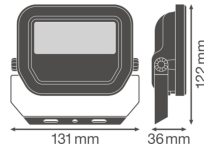

Technische Daten Ledvance LED-Scheinwerfer GEN 3 Schwarz 10W 1200lm 100D - 865 Tageslichtweiß | IP65 - Symmetrisch

[Produkt ansehen](#)

Technische Daten

Artikelnummer	239589
EAN	4058075420922
Marke	Ledvance
Herstellername	FL PFM 10W/6500K SYM 100 BK
Beleuchtungsdirekt All-in Garantie	5 Jahre
Durchschnittliche Lebensdauer (Stunden)	70000

Technische Informationen

Technologie	LED Integriert
Lampen Spannung (V)	220-240
Dimmbar	Nicht dimmbar
Farbcode	865 Tageslichtweiß
Lichtfarbe (Kelvin)	6500 Tageslichtweiß
Farbwiedergabestufe (Ra)	80-89 - Gute Farbwiedergabe
Helle Farbe	Weiß
Farbsteuerung	Einzelfarbe
Lumen Watt Verhältnis (Lm/W)	120
Abstrahlwinkel (Grad)	100
Leistungsfaktor	>0.90
Produkttyp	LED Flutlichter

Informationen zur Leuchte

Befestigung	Oberflächenmontage
Leuchtenverbindung	Kabel, 3-polig
Optikabdeckung	Glas
Lichtverteilung	Symmetrisch
IP-Schutzklasse	IP65 - staub- und wasserdicht
Prallschutz	IK07 - 2 Joule
Betriebstemperatur	-30°C bis +50°C
Sockelfarbe	Schwarz
Gehäuse	Aluminium
Farbe des Gehäuses	Schwarz
Produktserie	Performance

Maße

Länge (mm)	122
Breite (mm)	131
Höhe (mm)	36

Sensorinformationen

Sensortyp	Kein Sensor
-----------	-------------

Warum BeleuchtungDirekt?

-  persönliche **Beratung**
-  **individuelle** Angebote
-  bis zu **7 Jahre Garantie**
-  **einfache** Retour