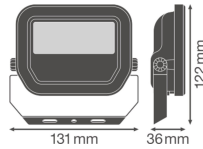

Technische Daten Ledvance LED-Scheinwerfer GEN 3 Weiß 10W 1200lm 100D - 865 Tageslichtweiß | IP65 - Symmetrisch

[Produkt ansehen](#)

## Informationen zur Leuchte

Befestigung	Oberflächenmontage
Leuchtenverbindung	Kabel, 3-polig
Optikabdeckung	Glas
Lichtverteilung	Symmetrisch
IP-Schutzklasse	IP65 - staub- und wasserdicht
Prallschutz	IK07 - 2 Joule
Betriebstemperatur	-30°C bis +50°C
Sockelfarbe	Weiß
Gehäuse	Aluminium
Farbe des Gehäuses	Weiß
Produktserie	Performance

## Maße

Länge (mm)	122
Breite (mm)	131
Höhe (mm)	36