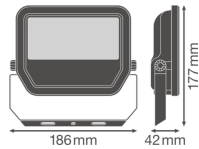

Technische Daten Ledvance LED-Scheinwerfer GEN 3 Weiß 30W 3600lm 100D - 865 Tageslichtweiß | IP65 - Symmetrisch

[Produkt ansehen](#)

Technische Daten

Artikelnummer	239599
EAN	4058075421202
Marke	Ledvance
Herstellername	FL PFM 30W/6500K SYM 100 WT
Beleuchtungsdirekt All-in Garantie	5 Jahre
Durchschnittliche Lebensdauer (Stunden)	70000

Technische Informationen

Technologie	LED Integriert
Lampen Spannung (V)	220-240
Dimmbar	Nicht dimmbar
Farbcode	865 Tageslichtweiß
Lichtfarbe (Kelvin)	6500 Tageslichtweiß
Farbwiedergabestufe (Ra)	80-89 - Gute Farbwiedergabe
Helle Farbe	Weiß
Farbsteuerung	Einzelfarbe
Lumen Watt Verhältnis (Lm/W)	120
Abstrahlwinkel (Grad)	100
Leistungsfaktor	>0.90
Produkttyp	LED Flutlichter

Informationen zur Leuchte

Befestigung	Oberflächenmontage
Leuchtenverbindung	Kabel, 3-polig
Optikabdeckung	Glas
Lichtverteilung	Symmetrisch
IP-Schutzklasse	IP65 - staub- und wasserdicht
Prallschutz	IK07 - 2 Joule
Betriebstemperatur	-30°C bis +50°C
Sockelfarbe	Weiß
Gehäuse	Aluminium
Farbe des Gehäuses	Weiß
Produktserie	Performance

Maße

Länge (mm)	177
Breite (mm)	186
Höhe (mm)	42

Sensorinformationen

Sensortyp	Kein Sensor
-----------	-------------

Warum BeleuchtungDirekt?

-  persönliche **Beratung**
-  **individuelle Angebote**
-  bis zu **7 Jahre Garantie**
-  **einfache Retour**