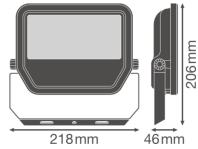

Technische Daten Ledvance LED-Scheinwerfer GEN 3 Schwarz 50W 5500lm 100D - 830 Warmweiß | IP65 - Symmetrisch - Ersatz für 100W

[Produkt ansehen](#)

Technische Daten

Artikelnummer	239600
EAN	4058075421226
Marke	Ledvance
Herstellername	FL PFM 50W/3000K SYM 100 BK
Beleuchtungsdirekt All-in Garantie	5 Jahre
Durchschnittliche Lebensdauer (Stunden)	70000

Technische Informationen

Technologie	LED Integriert
Lampen Spannung (V)	220-240
Dimmbar	Nicht dimmbar
Farbcode	830 Warmweiß
Lichtfarbe (Kelvin)	3000 Warmweiß
Farbwiedergabestufe (Ra)	80-89 - Gute Farbwiedergabe
Helle Farbe	Weiß
Farbsteuerung	Einzelfarbe
Lumen Watt Verhältnis (Lm/W)	110
Abstrahlwinkel (Grad)	100
Leistungsfaktor	>0.90
Produkttyp	LED Flutlichter

Informationen zur Leuchte

Befestigung	Oberflächenmontage
Leuchtenverbindung	Kabel, 3-polig
Optikabdeckung	Glas
Lichtverteilung	Symmetrisch
IP-Schutzklasse	IP65 - staub- und wasserdicht
Prallschutz	IK07 - 2 Joule
Betriebstemperatur	-30°C bis +50°C
Sockelfarbe	Schwarz
Gehäuse	Aluminium
Farbe des Gehäuses	Schwarz
Produktserie	Performance

Maße

Länge (mm)	206
Breite (mm)	218
Höhe (mm)	46

Sensorinformationen

Sensortyp	Kein Sensor
-----------	-------------

Warum BeleuchtungDirekt?

-  persönliche **Beratung**
-  **individuelle** Angebote
-  bis zu **7 Jahre Garantie**
-  **einfache** Retour