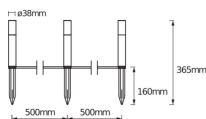

Technische Daten Ledvance LED Smart+
Spotlight Garden Pole 3 Dot Extension 3.1W -
Multicolor | RGBW

[Produkt ansehen](#)

Technische Daten

Artikelnummer	243961
EAN	4058075478251
Marke	Ledvance
Herstellername	SMART WIFI GARDEN POLE RGBW 3PEXT LEDV

Befestigung	Im Boden
Produkttyp	Dekorative LEDs

Informationen zur Leuchte

IP-Schutzklasse	IP65 - staub- und wasserdicht
Produktserie	Smart+

Maße

Länge (mm)	38
Breite (mm)	38

Sensorinformationen

Sensortyp	Kein Sensor
-----------	-------------