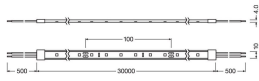

## Technische Daten Ledvance Led-Streifen Value 27.5W 2740lm 24v - 840 Kaltweiß | 30M/10mm

[Produkt ansehen](#)

### Technische Daten

Artikelnummer	251152
EAN	4058075597471
Marke	Ledvance
Herstellername	LED STRIP VALUE-600 30 meter reel -600/840/30/IP65
Beleuchtungdirekt All-in Garantie	3 Jahre
Durchschnittliche Lebensdauer (Stunden)	20000

## Maße

Länge (mm)	30000
Breite (mm)	10
Höhe (mm)	4