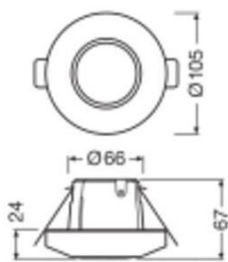

Technische Daten Ledvance Dali-2 Sensoren Light/Presence-8 IR Einbau

[Produkt ansehen](#)

Technische Daten

Artikelnummer	250929
EAN	4058075841949
Marke	Ledvance
Herstellername	DALI-2 SENSORS LIGHT/PRESENCE-8 INFRARED CEILING INTEGRATION
Originalverpackung	24
Beleuchtungdirekt All-in Garantie	5 Jahre

Technische Informationen

Lampen Spannung (V)	10-22,5
Leuchtenverbindung	Schraubenlose Klemme
Befestigung	Einbau
Produkttyp	Zubehör - Sensoren

Produktinformationen

Produktserie	DALI-2 SENSORS

Maße

Höhe (mm)	67
Breite (mm)	105
Durchmesser (mm)	105