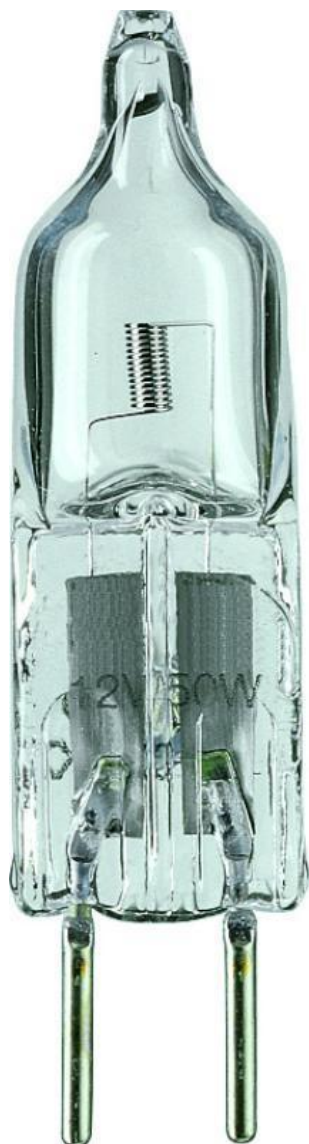

Technische Daten Philips CapsuleLine 50W GY6.35 12V CL 4000h - 13102

[Produkt ansehen](#)

Technische Daten

Artikelnummer	115007
EAN	8711500402172
Marke	Philips
Herstellername	Caps 50W GY6.35 12V CL 4000h 1CT/10X10F
Originalverpackung	100
Energieeffizienzklasse	G
Energieeffizienzklasse (alt)	C
Durchschnittliche Lebensdauer (Stunden)	4000

Technische Informationen

Technologie	Halogen
Lampen Spannung (V)	12
Dimmbar	Dimmbar
Sockel	GY6.35
Farbcode	930 Warmweiß
Lichtfarbe (Kelvin)	3000 Warmweiß
Farbwiedergabestufe (Ra)	90-99 - Perfekte Farbwiedergabe
Helle Farbe	Weiß
Farbsteuerung	Einzelfarbe
Lumen Watt Verhältnis (Lm/W)	17.6
Produkttyp	GY6.35 (konventionell)

Produktinformationen

EOC8	40217250
Sensortyp	Kein Sensor

Maße

Länge (mm)	44
Höhe (mm)	44
Durchmesser (mm)	12
Lampenform	Kapsel

warum BeleuchtungDirekt:

persönliche **Beratung**

individuelle **Angebote**

bis zu **7 Jahre Garantie**