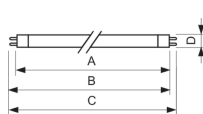

Technische Daten Philips MASTER TL5 HE 35W - 840  
Kaltweiß | 145cm - UNP

[Produkt ansehen](#)

## Maße

Länge (mm)	1450
Durchmesser (mm)	17