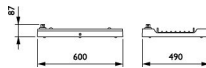

Technische Daten Philips LED-Highbay GentleSpace BY481P 162W 25000lm 44D - 865 Tageslichtweiß | IP65 - Dali Dimmbar

[Produkt ansehen](#)