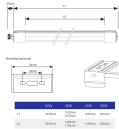

Technische Daten Noxion LED
Deckenleuchte Extrusion 20W 2200lm
- 865 Tageslichtweiß | 70cm

[Produkt ansehen](#)

Technische Daten

Artikelnummer	231991
EAN	8719157004091
Marke	Noxion
Herstellername	Noxion LED TL Waterproof Extrusion 20W 6500K 700mm (2x18W eqv.)
Beleuchtungdirekt All-in Garantie	4 Jahre
Durchschnittliche Lebensdauer (Stunden)	35000

Länge 70cm

Produkttyp Wasserfeste Wannenleuchten

Informationen zur Leuchte

Leuchtenverbindung Screw [Schraubverbindung]

IP-Schutzklasse IP66 - vollständig wasser- und staubdicht

Prallschutz IK08 - 5 Joule

Betriebstemperatur -15°C bis +45°C

Sockelfarbe Grau

Farbe des Gehäuses Grau

Notfallbeleuchtung Keine Notbeleuchtung

Produktserie Extrusion

Maße

Länge (mm) 700

Breite (mm) 65

Höhe (mm) 65