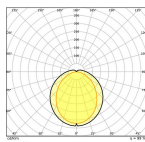

Technische Daten Multipack 10x
Ledvance DULUX-D LED 5W - 840
Kaltweiß | 2-Pins - Ersatz Für 10W