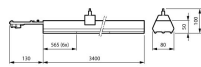

Technische Daten Philips LED Tragschiene Coreline
LL234X 158W 24000lm 84D - 840 Kaltweiß | 3400mm - 7-
polig - Dali Dimmbar

[Produkt ansehen](#)

Technische Daten

Artikelnummer	239484
EAN	8719514108028
Marke	Philips
Herstellername	LL234X 240S/840 2x PSD WB 7x1.5 HE
Beleuchtungsdirekt All-in Garantie	5 Jahre
Durchschnittliche Lebensdauer (Stunden)	50000

Informationen zur Leuchte

EOC8	10802800
Befestigung	Trunking
Leuchtenverbindung	Anschlusseinheit 7-polig
IP-Schutzklasse	IP20 - nahezu staubdicht
Prallschutz	IK02 - 0.20 Joule
Gehäuse	Stahl
Sockelfarbe	Weiß
Produktserie	LL234X

Maße

Länge (mm)	3400
Breite (mm)	80
Höhe (mm)	50

Sensorinformationen

Sensortyp	Kein Sensor
-----------	-------------

Warum BeleuchtungDirekt?

-  persönliche **Beratung**
-  **individuelle** Angebote
-  bis zu **7 Jahre Garantie**
-  **einfache** Retour